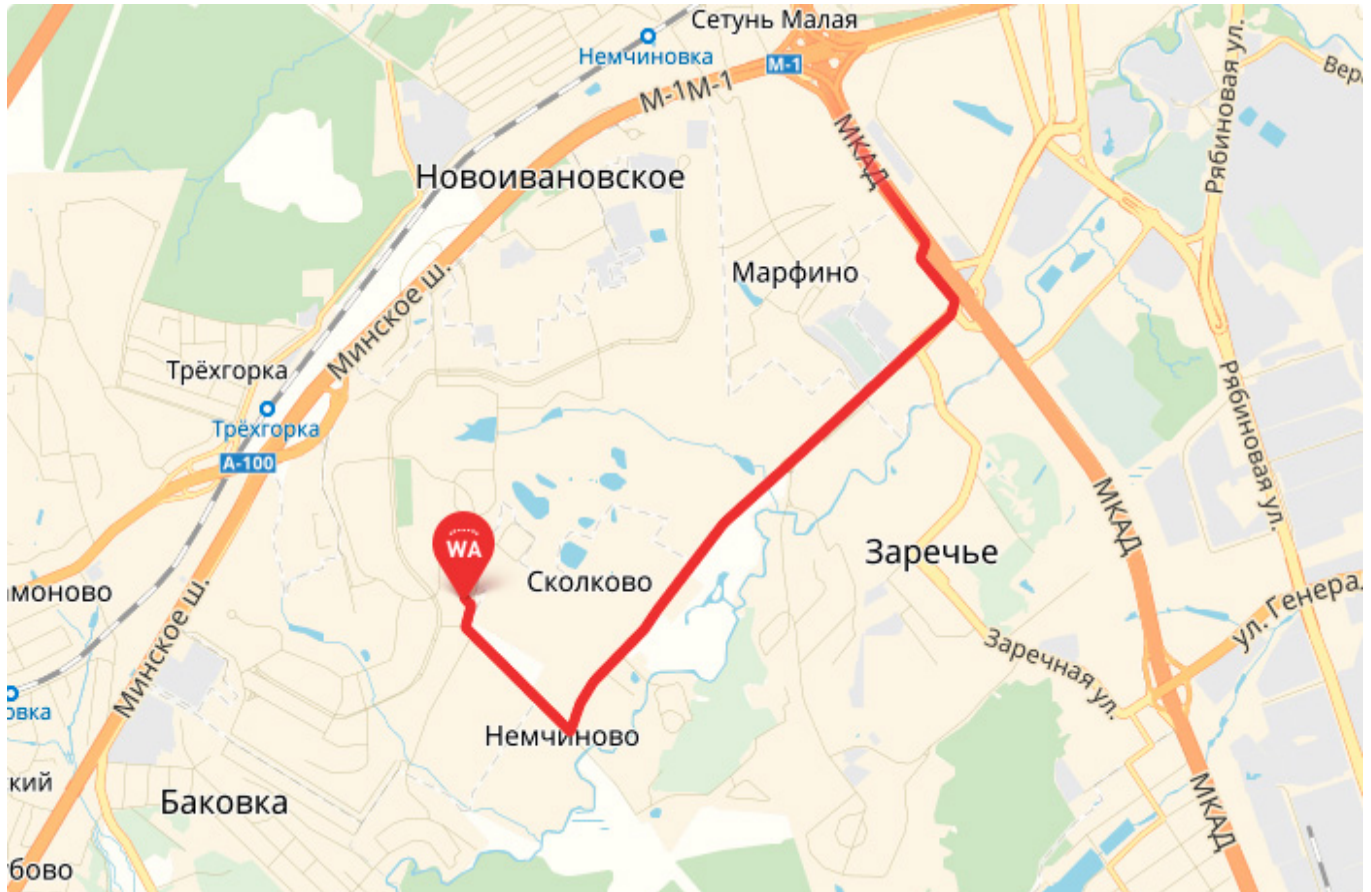

+7 (495) 995-82-58
многоканальный

Время работы

09:00-19:00 (Пн.-Пт.)

Территория Инновационного центра «Сколково», Большой бульвар, 42к1, офис 726

Как добраться на автомобиле

Проезд с Минского шоссе до парковки «Технопарк» ([координаты местоположения 55.688329, 37.345028](https://yandex.ru/maps/-/CBqyv6AqoC) (<https://yandex.ru/maps/-/CBqyv6AqoC>)), далее 5 минут пешком до здания Технопарк «Сколково».

Проезд со Сколковского шоссе до парковки Р3» ([координаты местоположения 55.687723, 37.355285](https://yandex.ru/maps/-/CBqyvVTC2A) (<https://yandex.ru/maps/-/CBqyvVTC2A>)), далее 15 минут пешком или проезд на внутреннем шаттле (номера шаттлов: №1, №2, №4) до здания Технопарк «Сколково»