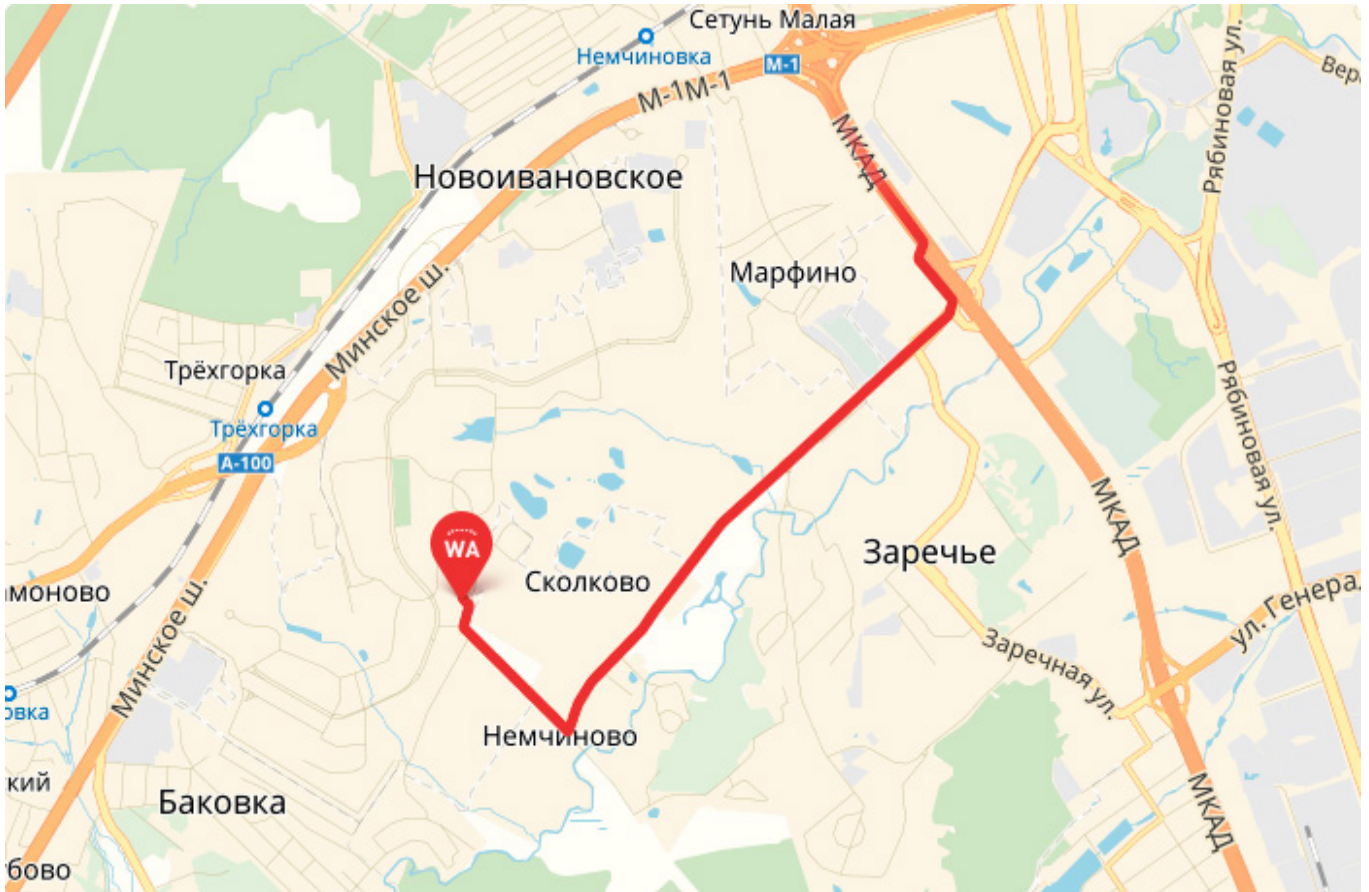

+7 (495) 995-82-58

многоканальный

Время работы

09:00-19:00 (Пн.-Пт.)

Территория Инновационного центра «Сколково», Большой бульвар, 42к1, офис 726

Как добраться на общественном транспорте

От ст. м. Славянский бульвар (экспресс 818Э), ст.м. Тропарево (маршрут 1147), ст.м. Кунцевская (маршрут 867), от МЦК Кутузовская (маршрут 523), а также от жд. станции «Трехгорка» и жд. станции «Одинцово» (маршрут 27).