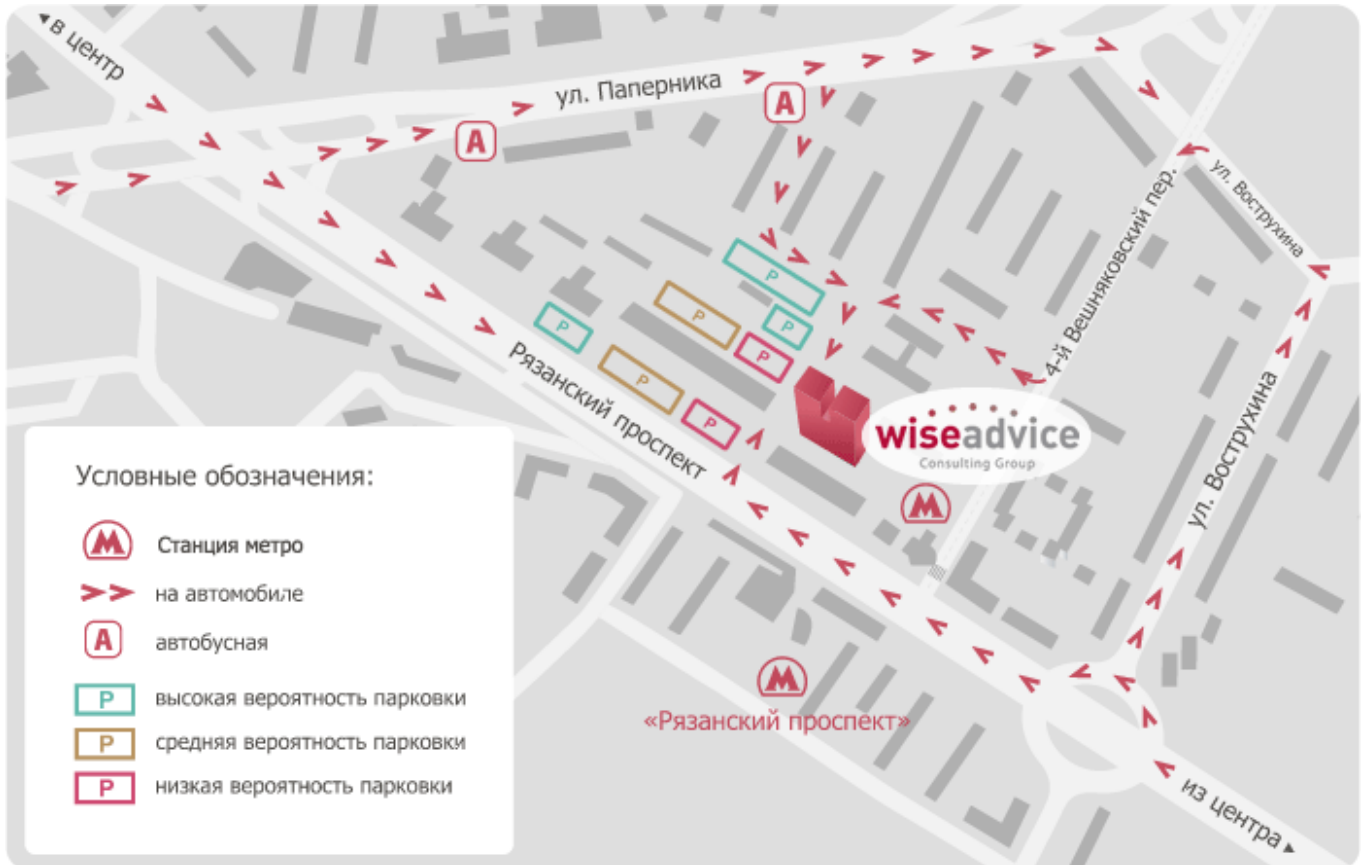

## Arbeitszeiten

09:00-19:00 (Mo-Fr)

**Rjasansky Prospekt 75k4, 109456 Moskau, Turm 1, 7. Etage**

## Anfahrt (öffentlicher Nahverkehr)

U-Bahn-Station "Ryazansky Prospekt", erster Wagon aus dem Zentrum, aus der Metro nach rechts bis zum Supermarket gehen, dann noch einmal nach rechts abbiegen. Sie sehen zwei rosa-graue Türme.